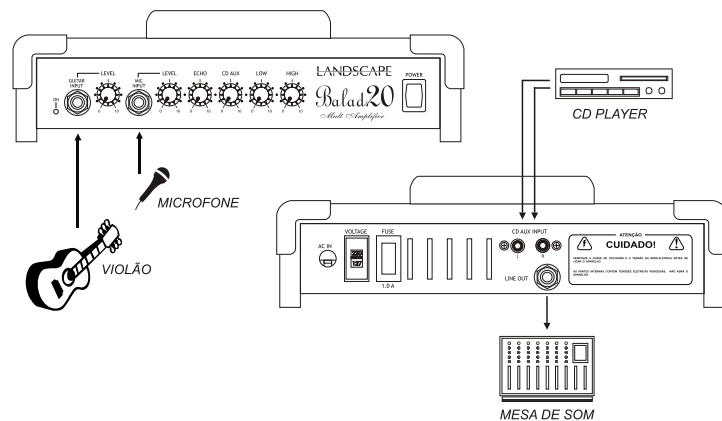

MANUAL DE INSTRUÇÕES

Balad20 *Mult Amplifier*

APRESENTAÇÃO

O Balad20 é um cubo amplificado compacto projetado para várias aplicações. Possui entrada para microfone, entrada para violão elétrico, entradas RCA para conexão de CD, MP3, DVD ou iPod e saída RCA para conexão à mesas de som. Tem como destaque o efeito eco/delay que pode ser utilizado tanto na voz como no violão.

DESCRIÇÃO E OPERAÇÃO DOS CONTROLES

GUITAR LEVEL - controla o volume da entrada de violão elétrico GUITAR INPUT.

MICROPHONE LEVEL - controla o volume da entrada de microfone MIC INPUT.

ECHO - controla o nível de volume do efeito echo no sinal das entradas GUITAR INPUT e MIC INPUT.

CD AUX - controla o volume da entrada auxiliar CD AUX INPUT.

LOW - controla o nível das baixas frequências (graves).

HI GH - controla o nível das altas frequências (agudas).

CONEXÕES

Tenha certeza de que o amplificador esteja desligado antes de iniciar as conexões.

GUITAR INPUT - entrada para conexão de violão elétrico

MIC INPUT - entrada para conexão de microfone

CD AUX INPUT - entrada auxiliar para conexão de CD Player, MP3 Player, DVD Player, entre outros.

LINE OUT - saída de sinal com nível de linha, para conexão à outros equipamentos.