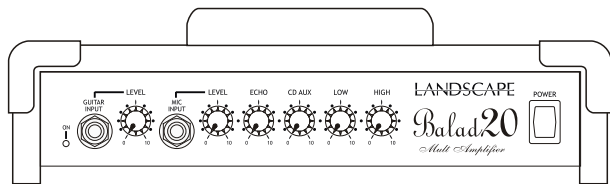

MANUAL DE INSTRUÇÕES

Balad20 *Mult Amplifier*

APRESENTAÇÃO

O Balad20 é um cubo amplificado compacto projetado para várias aplicações. Possui entrada para microfone, entrada para violão elétrico, entradas RCA para conexão de CD, MP3, DVD ou iPod e saída RCA para conexão à mesas de som. Tem como destaque o efeito eco/delay que pode ser utilizado tanto na voz como no violão.

DESCRIÇÃO E OPERAÇÃO DOS CONTROLES

GUITAR LEVEL - controla o volume da entrada de violão elétrico GUITAR INPUT.

MICROPHONE LEVEL - controla o volume da entrada de microfone MIC INPUT.

ECHO - controla o nível de volume do efeito echo no sinal das entradas GUITAR INPUT e MIC INPUT.