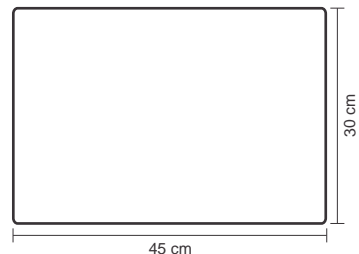

PB8

APRESENTAÇÃO

O Pedalboard PB8 é uma plataforma especial anti-derrapante revestida com Velcro para fixação e acondicionamento de pedais de efeitos e pedaleiras, capaz de proporcionar uma operação segura, de rápida montagem no palco e de fácil transporte.

Com seu formato compacto e leve desenvolve grande versatilidade na montagem do setup de pedais.

Uma bolsa (Soft-Bag) muito resistente confeccionada em Nylon e revestida com espuma ou um estojo (Case Aluminum) construído com perfis arredondados de alumínio e internamente revestido com espuma perfilada e borracha, são as duas opções que garantem segurança e facilidade de transporte para o seu equipamento.

Com os seus equipamentos de chão totalmente acondicionados no Pedalboard PB8 você não perderá mais tempo desempacotando, plugando, desplugando e reempacotando seu sistema toda vez que tiver uma apresentação.

PREPARAÇÃO E FIXAÇÃO DOS PEDAIS

Recorte em pedaços adequados ao tamanho de cada um dos seus pedais de efeito a fita de Velcro adesivo que acompanha o pedalboard. Retire o papel de proteção e aplique o Velcro na parte inferior de cada pedal. Caso algum pedal possua pés de borracha será melhor retirá-los antes da aplicação do Velcro para melhor aderência. Pressione os pedais junto a base para assegurar uma boa fixação e evitar que se desprendam.

ÁREA ÚTIL

O diagrama abaixo ilustra a área útil para disposição dos pedais no Pedalboard PB8.

COMPOSIÇÃO DO PRODUTO

Todos os produtos fabricados pela Landscape são inspecionados e conferidos no momento da sua embalagem e expedição. Acompanham a base do Pedalboard PB8 os seguintes itens:

- 01 metro de velcro adesivo para os pedais
- 01 Soft-Bag ou Case Aluminum
- 01 Manual de Instruções
- 01 Certificado de Garantia

ESPECIFICAÇÕES TÉCNICAS

Material da Base	MDF Fiberboard
Material do Soft-Bag	Nylon e espuma
Material do Case Aluminum	Alumínio, madeira e espuma
Pés anti-derrapantes	6 un
Pés anti-derrapantes no Case	6 un
Dimensões da Base (LxAxP)	450x22x300 mm
Dimensões do Case (LxAxP)	530x145x378 mm
Peso (Base c/ Soft-Bag)	2.1 Kg
Peso (Base c/ Case)	4.8 Kg

LANDSCAPE
AUDIO SYSTEMS
Indústria Brasileira